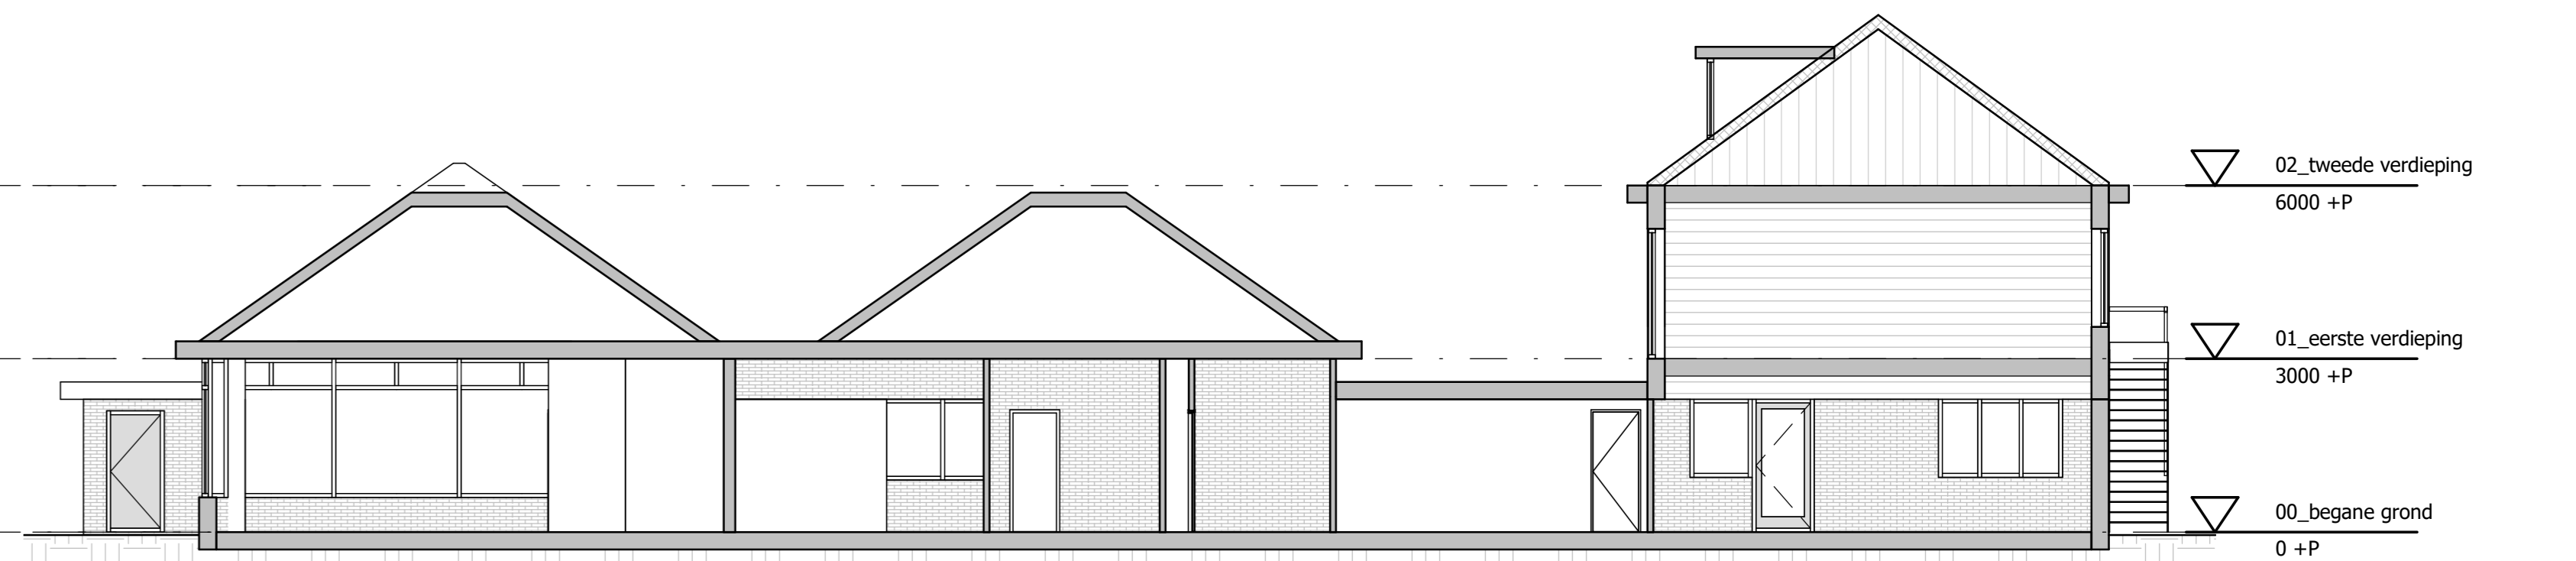

BG bestand

schaal 1:100

1e verdieping bestand

schaal 1:100

2e verdieping bestand

schaal 1:100

Voorgevel bestand

schaal 1:100

Rechter zijgevel bestand

schaal 1:100

Principedoorsnede bestand

schaal 1:100

Achtergevel bestand

schaal 1:100

Linker zijgevel bestand

schaal 1:100

PROJECTADRES: Akkerweg 39, Den Oever
 OPDRACHTGEVER: Café-Restaurant "De Zingende Wielen"
 DATUM: 15-02-2022
 GEWIJZIGD:
 SCHAAAL:
 FORMAAT: A0
 PROJECTNUMMER: 20252
 @info@makeovergroep.nl | T 085 06 04 139