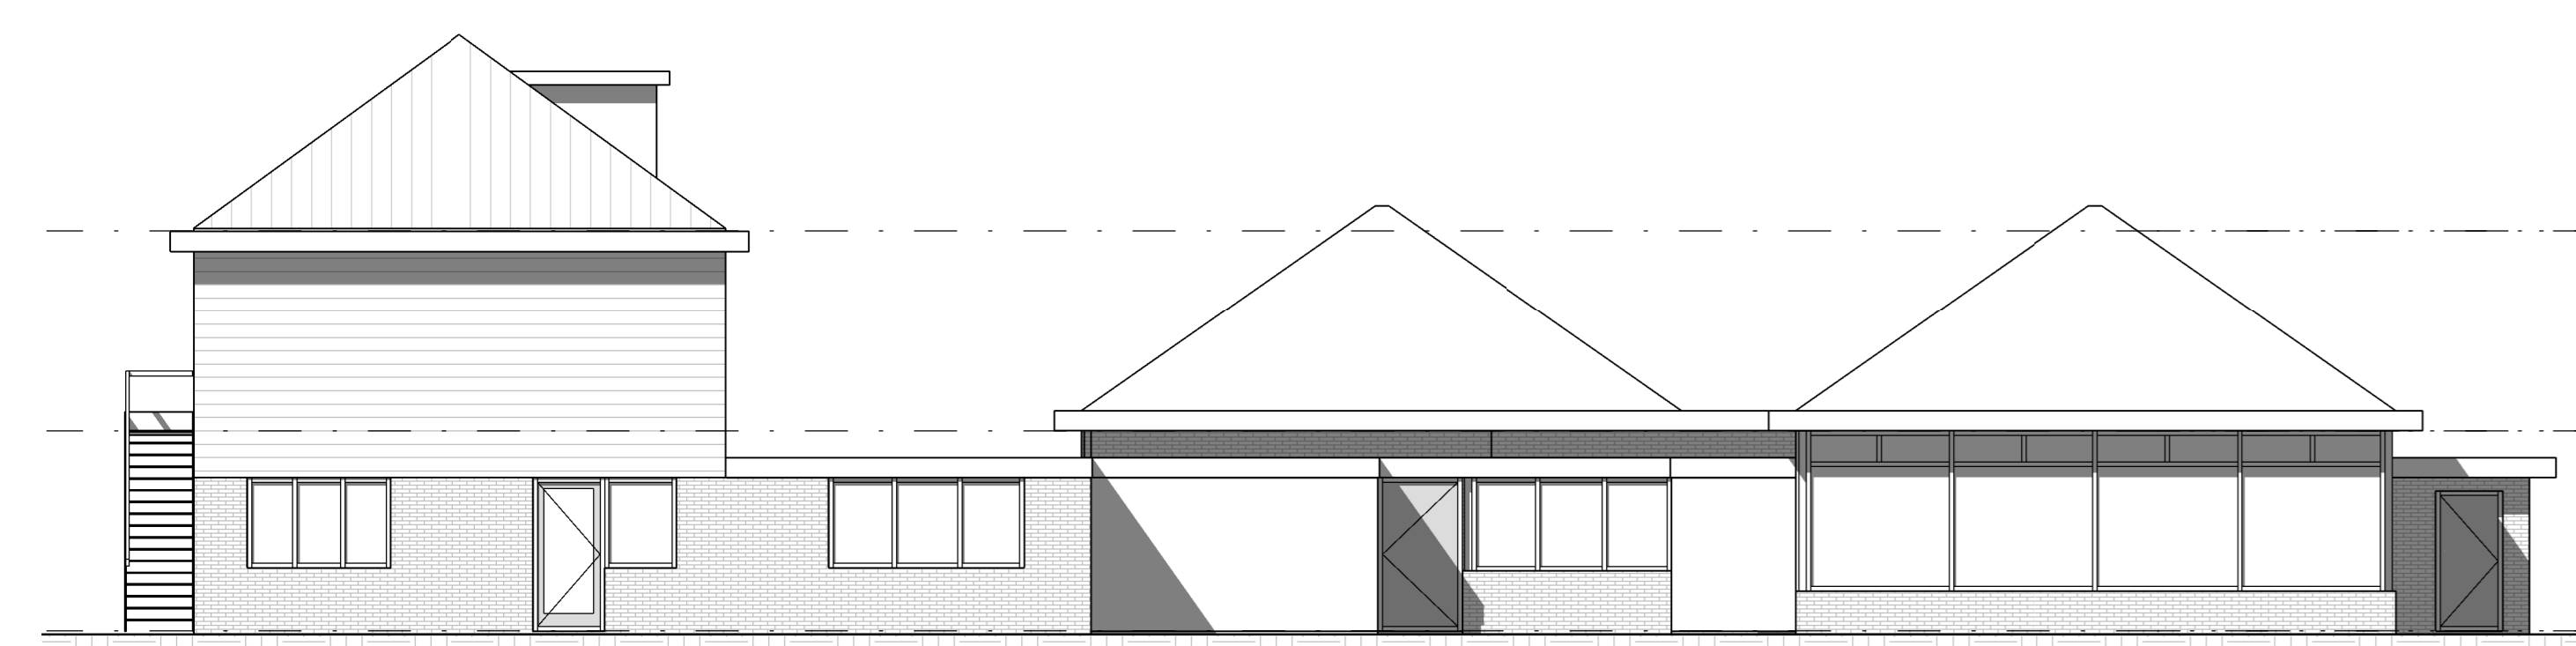

BG bestand

schaal 1:100

1e verdieping bestand

schaal 1:100

2e verdieping bestand

schaal 1:100

Voorgevel bestand

schaal 1:100

Rechter zijgevel bestand

schaal 1:100

Principedoorsnede bestand

schaal 1:100

Achtergevel bestand

schaal 1:100

Linker zijgevel bestand

schaal 1:100

PROJECTADRES: Akkerweg 39, Den Oever
 OPDRACHTGEVER: Café-Restaurant "De Zingende Wielen"
 DATUM: 15-02-2022
 GEWIJZIGD:
 SCHAAAL:
 FORMAAT: A0
 PROJECTNUMMER: 20252
 @info@makeovergroep.nl | T 085 06 04 139