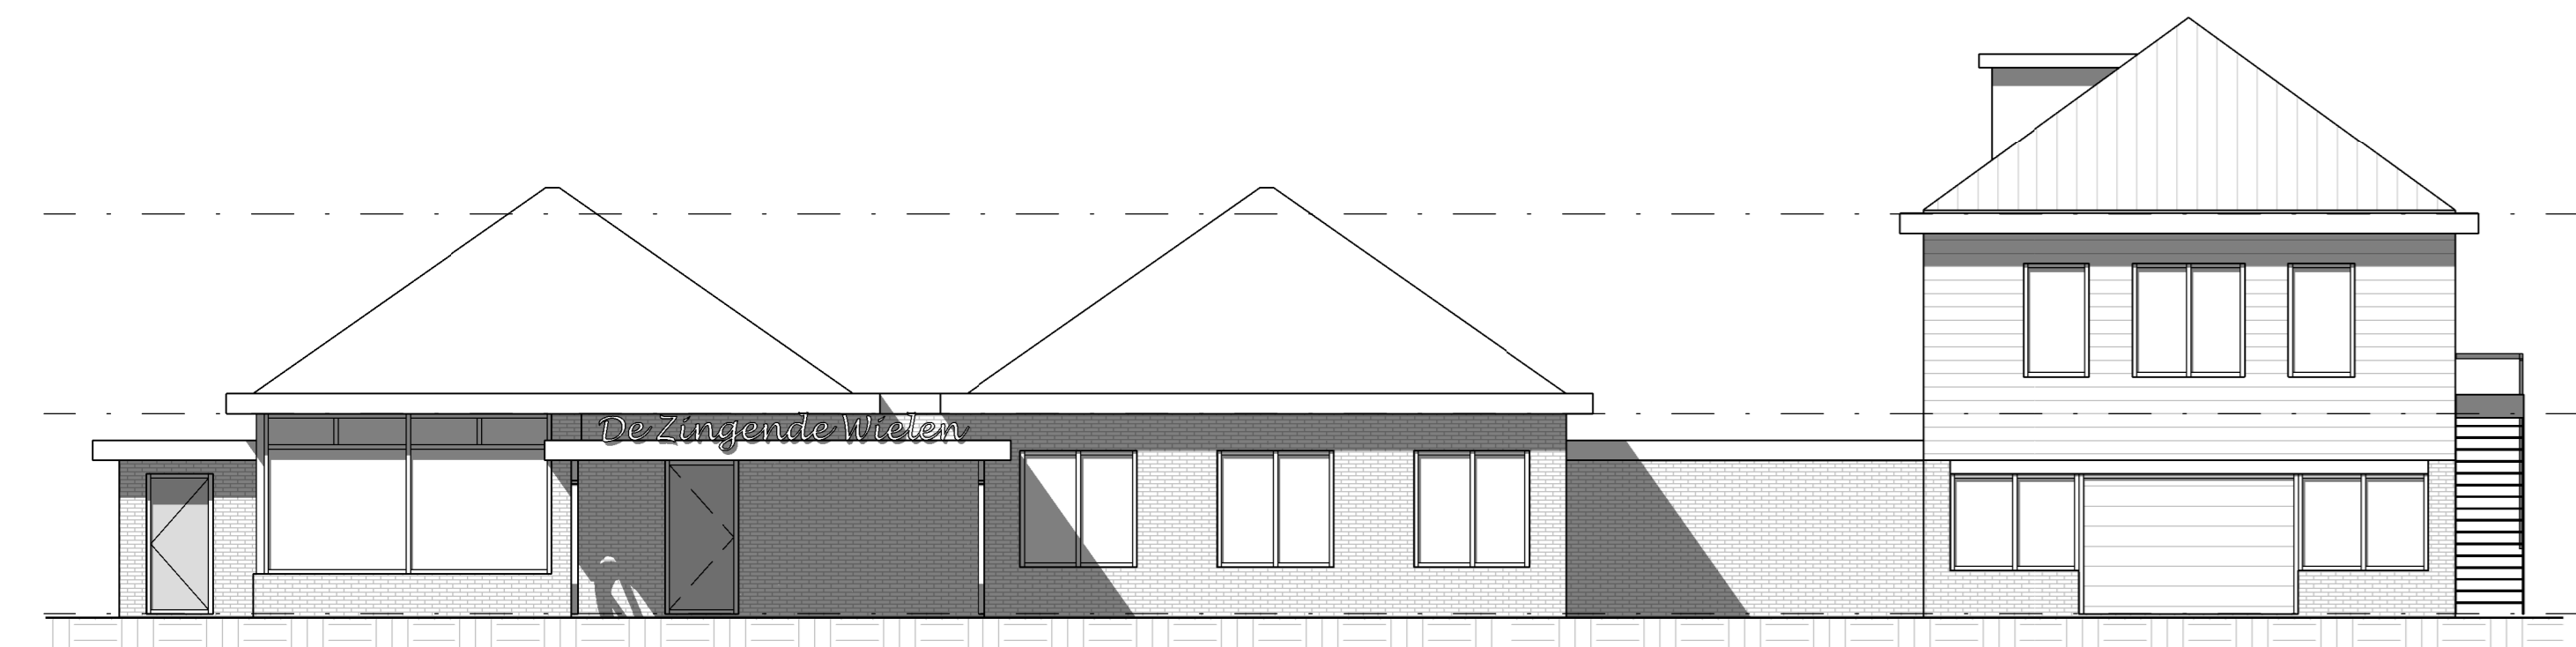

BG bestand

schaal 1:100

1e verdieping bestand

schaal 1:100

2e verdieping bestand

schaal 1:100

Voorgevel bestand

schaal 1:100

Rechter zijgevel bestand

schaal 1:100

Principedoorsnede bestand

schaal 1:100

Achtergevel bestand

schaal 1:100

Linker zijgevel bestand

schaal 1:100

PROJECTADRES: Akkerweg 39, Den Oever
 OPDRACHTGEVER: Café-Restaurant "De Zingende Wielen"
 DATUM: 15-02-2022
 GEWIJZIGD:
 SCHAAAL:
 FORMAAT: A0
 PROJECTNUMMER: 20252
 @info@makeovergroep.nl | T 085 06 04 139