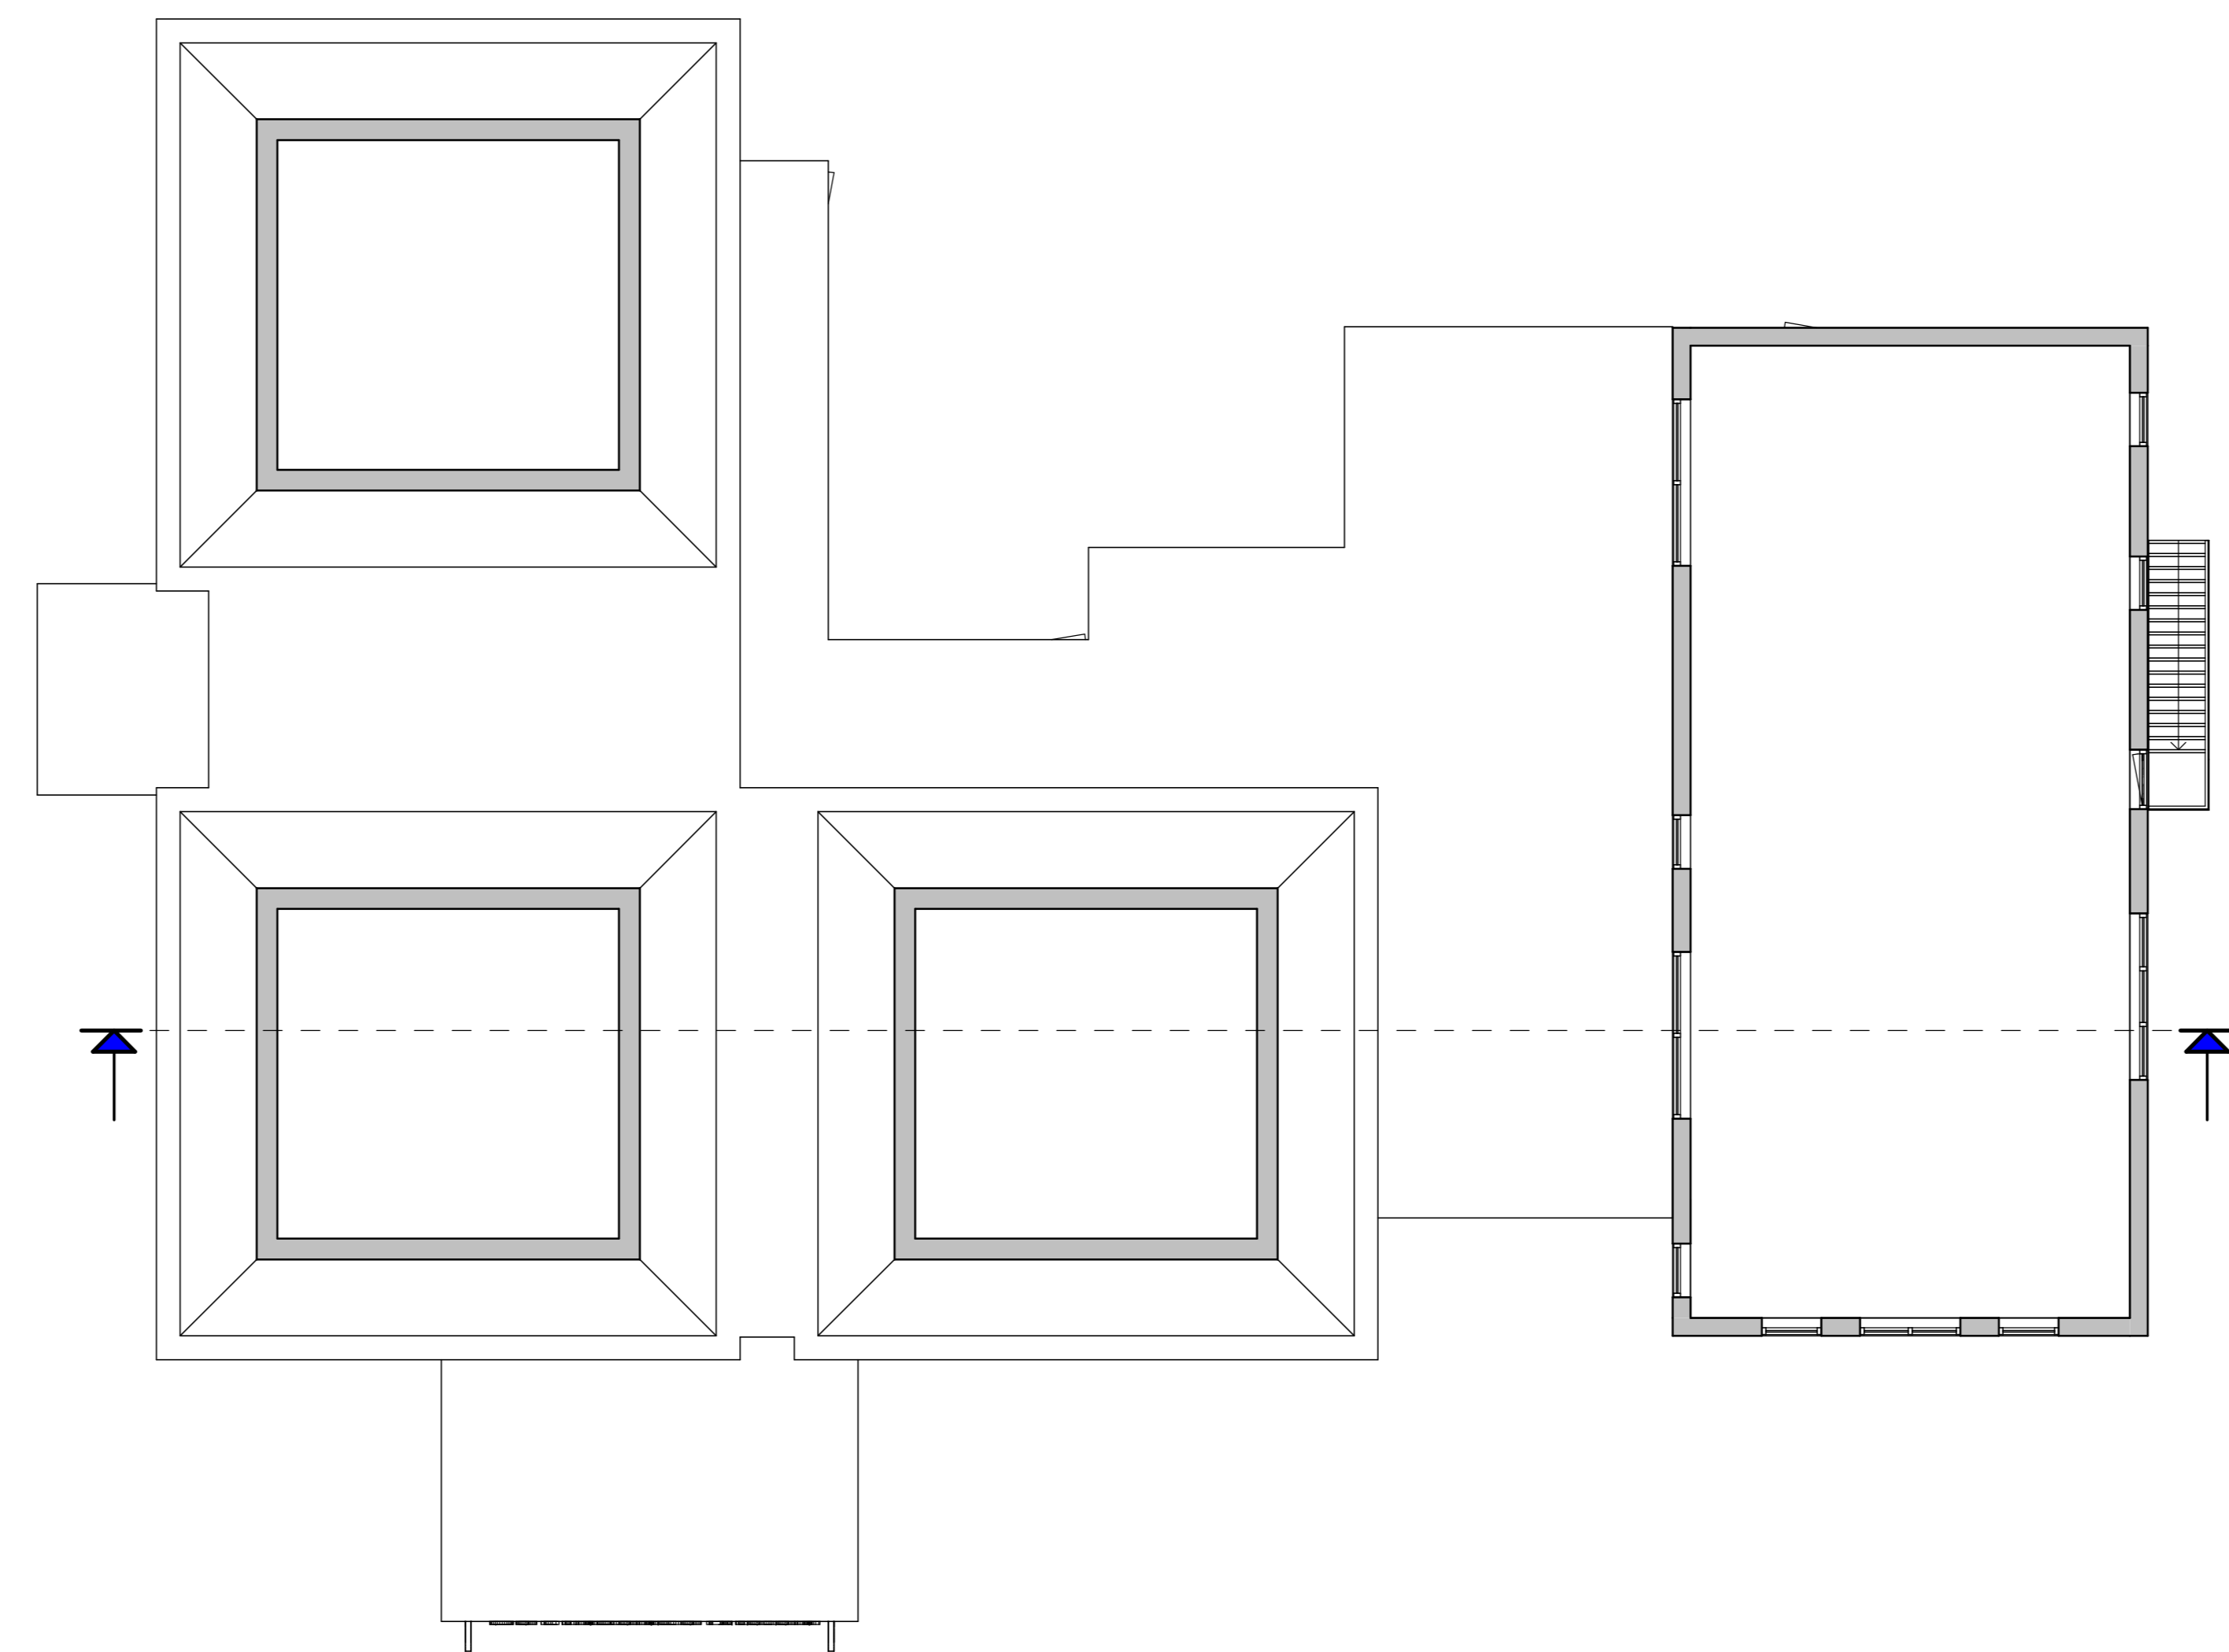

BG bestand

schaal 1:100

1e verdieping bestand

schaal 1:100

2e verdieping bestand

schaal 1:100

Voorgevel bestand

schaal 1:100

Rechter zijgevel bestand

schaal 1:100

Principedoorsnede bestand

schaal 1:100

Achtergevel bestand

schaal 1:100

Linker zijgevel bestand

schaal 1:100

PROJECTADRES: Akkerweg 39, Den Oever
 OPDRACHTGEVER: Café-Restaurant "De Zingende Wielen"
 DATUM: 15-02-2022
 GEWIJZIGD:
 SCHAAAL:
 FORMAAT: A0
 PROJECTNUMMER: 20252
 @info@makeovergroep.nl | T 085 06 04 139