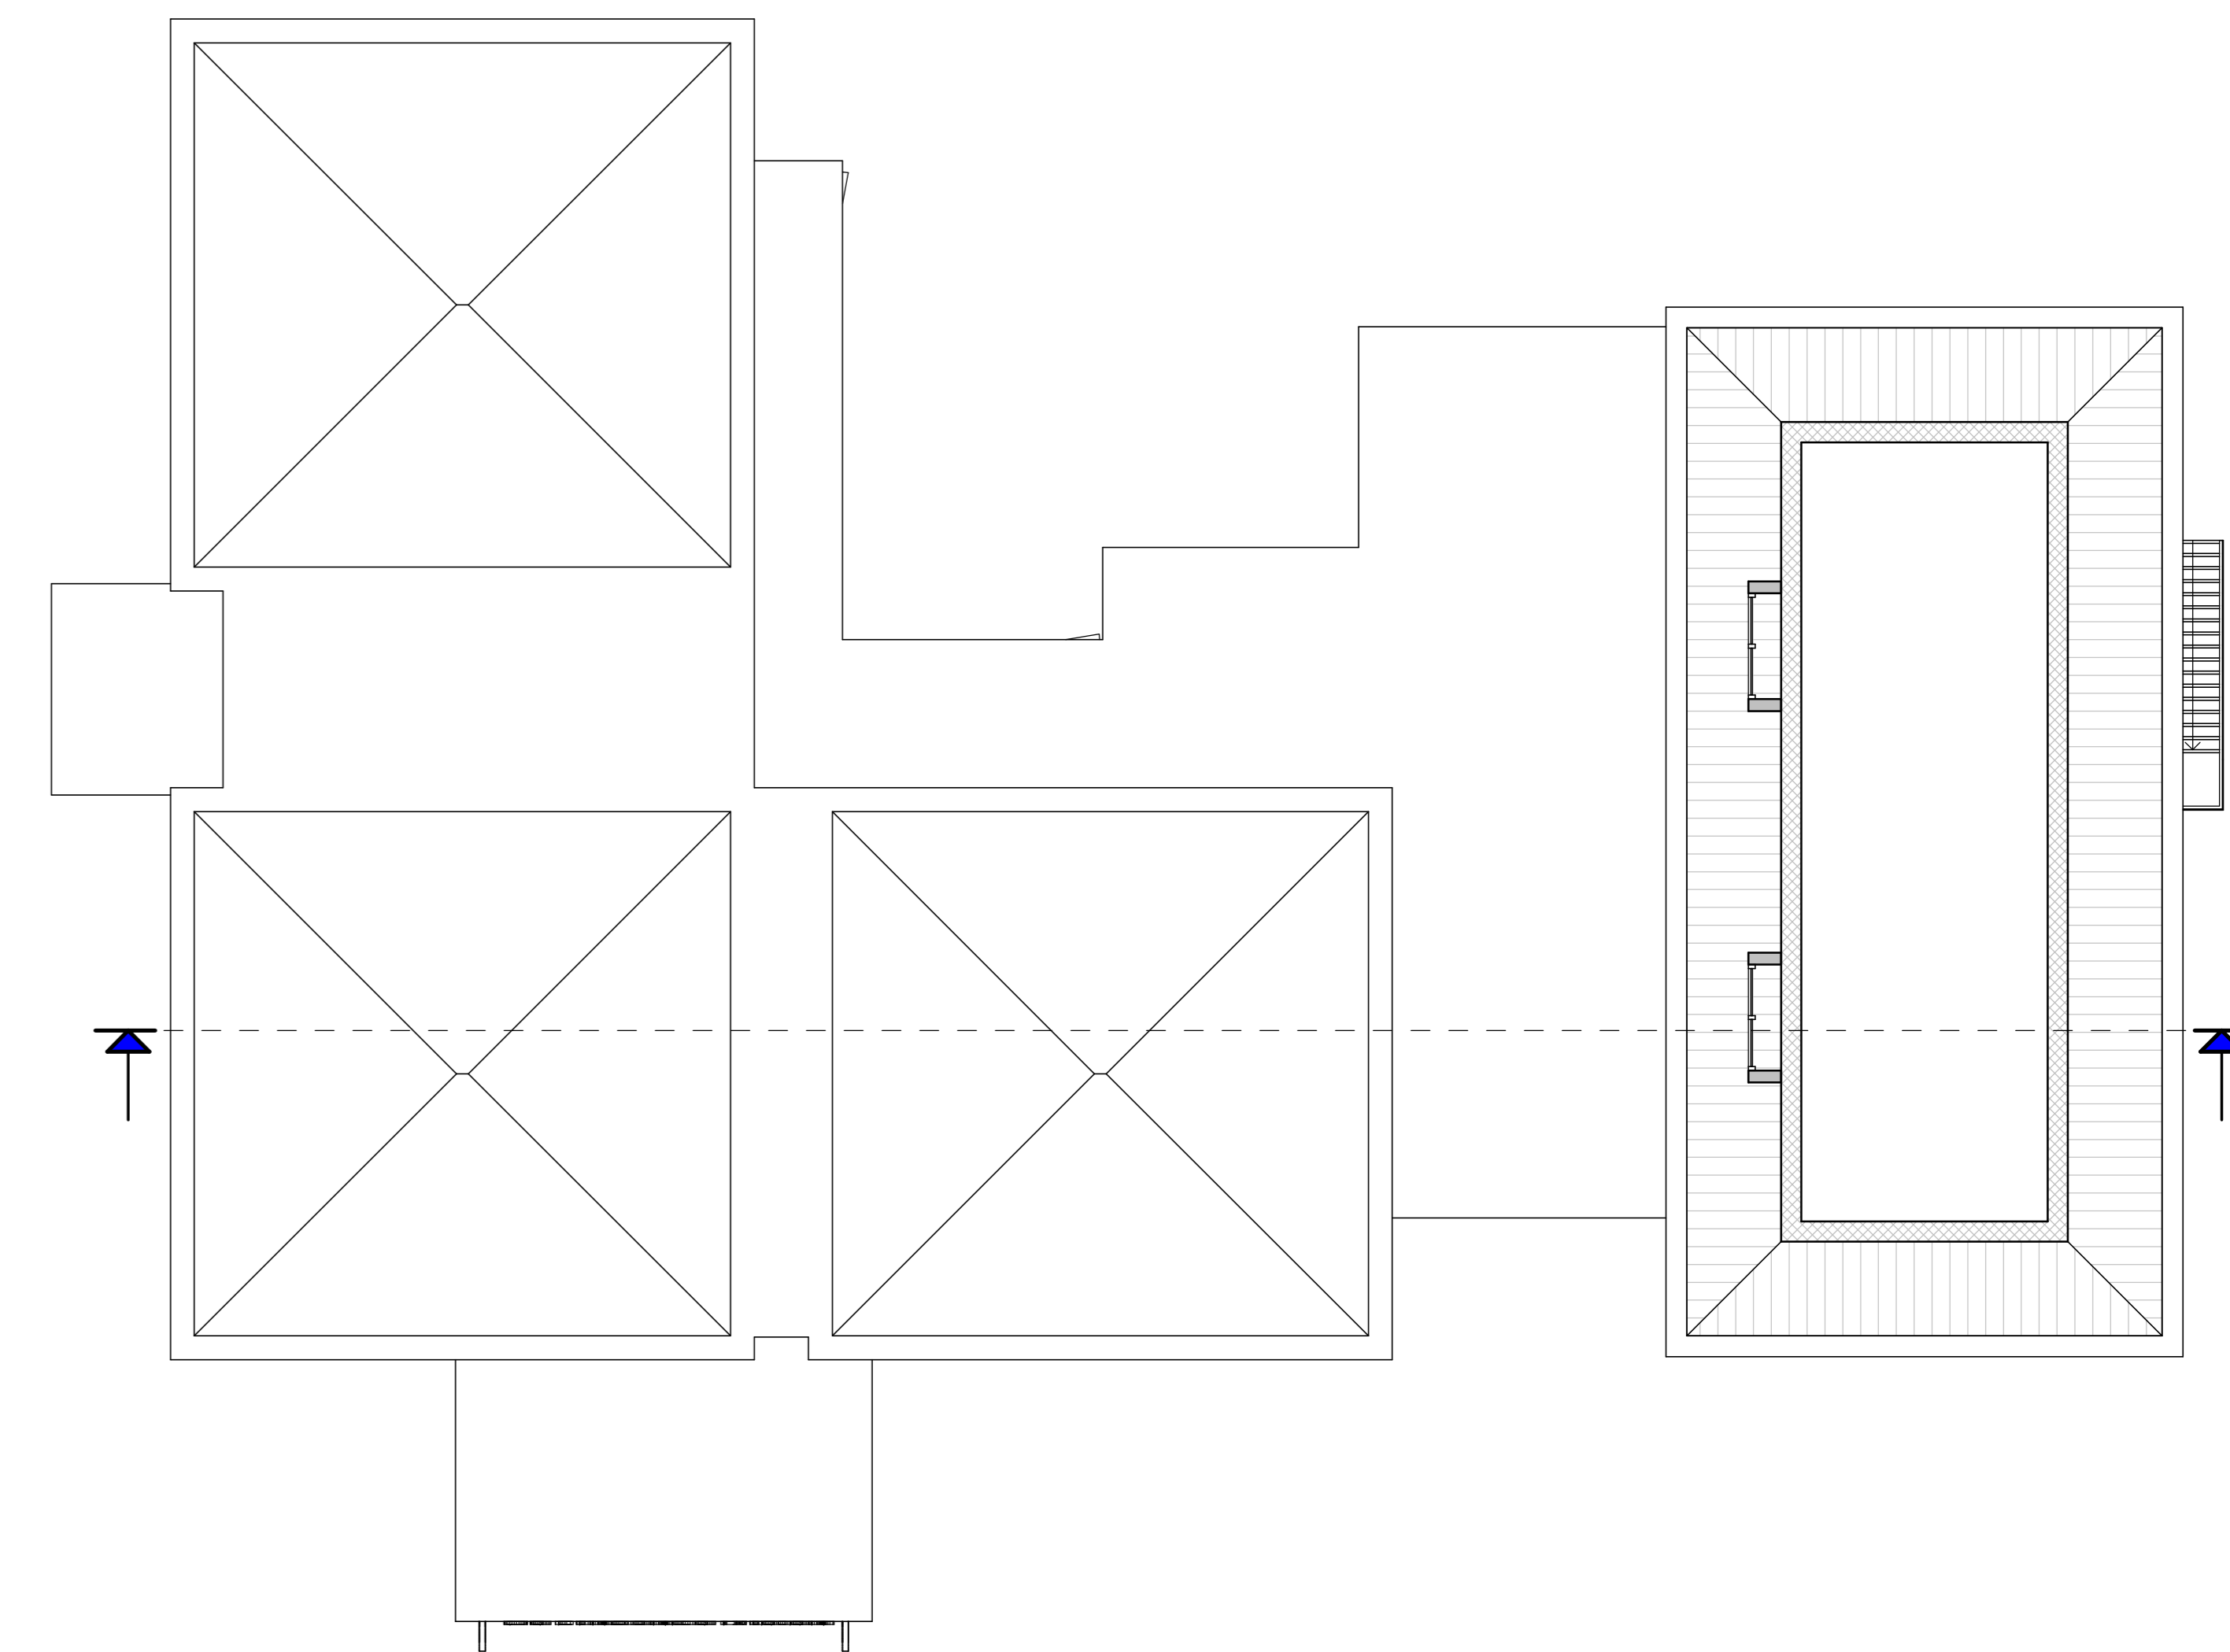

BG bestand

schaal 1:100

1e verdieping bestand

schaal 1:100

2e verdieping bestand

schaal 1:100

Voorgevel bestand

schaal 1:100

Rechter zijgevel bestand

schaal 1:100

Principedoorsnede bestand

schaal 1:100

Achtergevel bestand

schaal 1:100

Linker zijgevel bestand

schaal 1:100

PROJECTADRES: Akkerweg 39, Den Oever
 OPDRACHTGEVER: Café-Restaurant "De Zingende Wielen"
 DATUM: 15-02-2022
 GEWIJZIGD:
 SCHAAAL:
 FORMAAT: A0
 PROJECTNUMMER: 20252
 @info@makeovergroep.nl | T 085 06 04 139